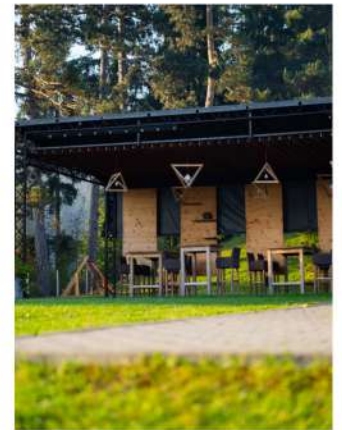

TE AȘTEPTĂM CU DRAG LA PENSIUNEA BANFFY DIN TOPLIȚA!

Capacitate totală de cazare: 72 locuri

- *Pensiunea Banffy - 11 camere cu 28 de locuri*
- *Vila Aura, Roua, Luna - 9 camere cu 30 de locuri*
- *Vila Mureșan - 4 camere cu 12 locuri*

Facilități

- *Restaurant - 40 de locuri*
- *Terasă*
- *Centru SPA*
- *Teren de sport multifuncțional,
  cu nocturnă*
- *Sală de conferințe*
- *Loc de joacă pentru copii*
- *Foișor*
- *Parcare cu stație de încărcare
  electrică*
- *WI-FI*
- *Curte spațioasă*

Unde ne găsești când vrei să fugi de agitația urbană?

Str. Măgura Nr. 50/A

Toplița (Stațiunea Bradul)

(+4) 0753-991.991

rezervari@pensiuneabanffy.ro

www.pensiuneabanffy.ro

www.pensiuneabanffy.ro